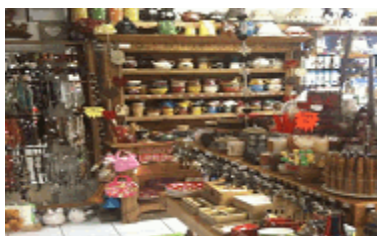

Rue Saint Martin

1 bon de 5€ à partir de 50€ de dépense, 2 bons à partir de 100€ de dépense, etc...

ECOLE DE SKI

Quartier

OXYGENE SAINT MARTIN