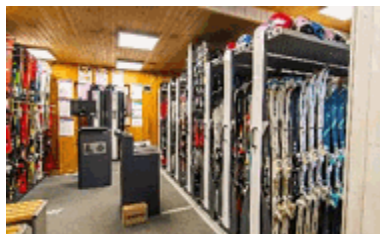

Quartier Centre Village

NETSKI

Immeuble Hors-Piste

Sur la vente : 1 bon de 5€ à partir de 50€ de dépense, 2 bons à partir de 100€ de dépense, etc...

TOGOSPORTS SKISET