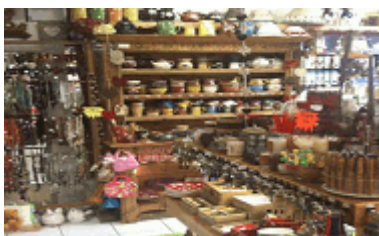

Rue Saint Martin

1 bon de 5€ à partir de 50€ de dépense, 2 bons à partir de 100€ de dépense, etc...

ECOLE DE SKI